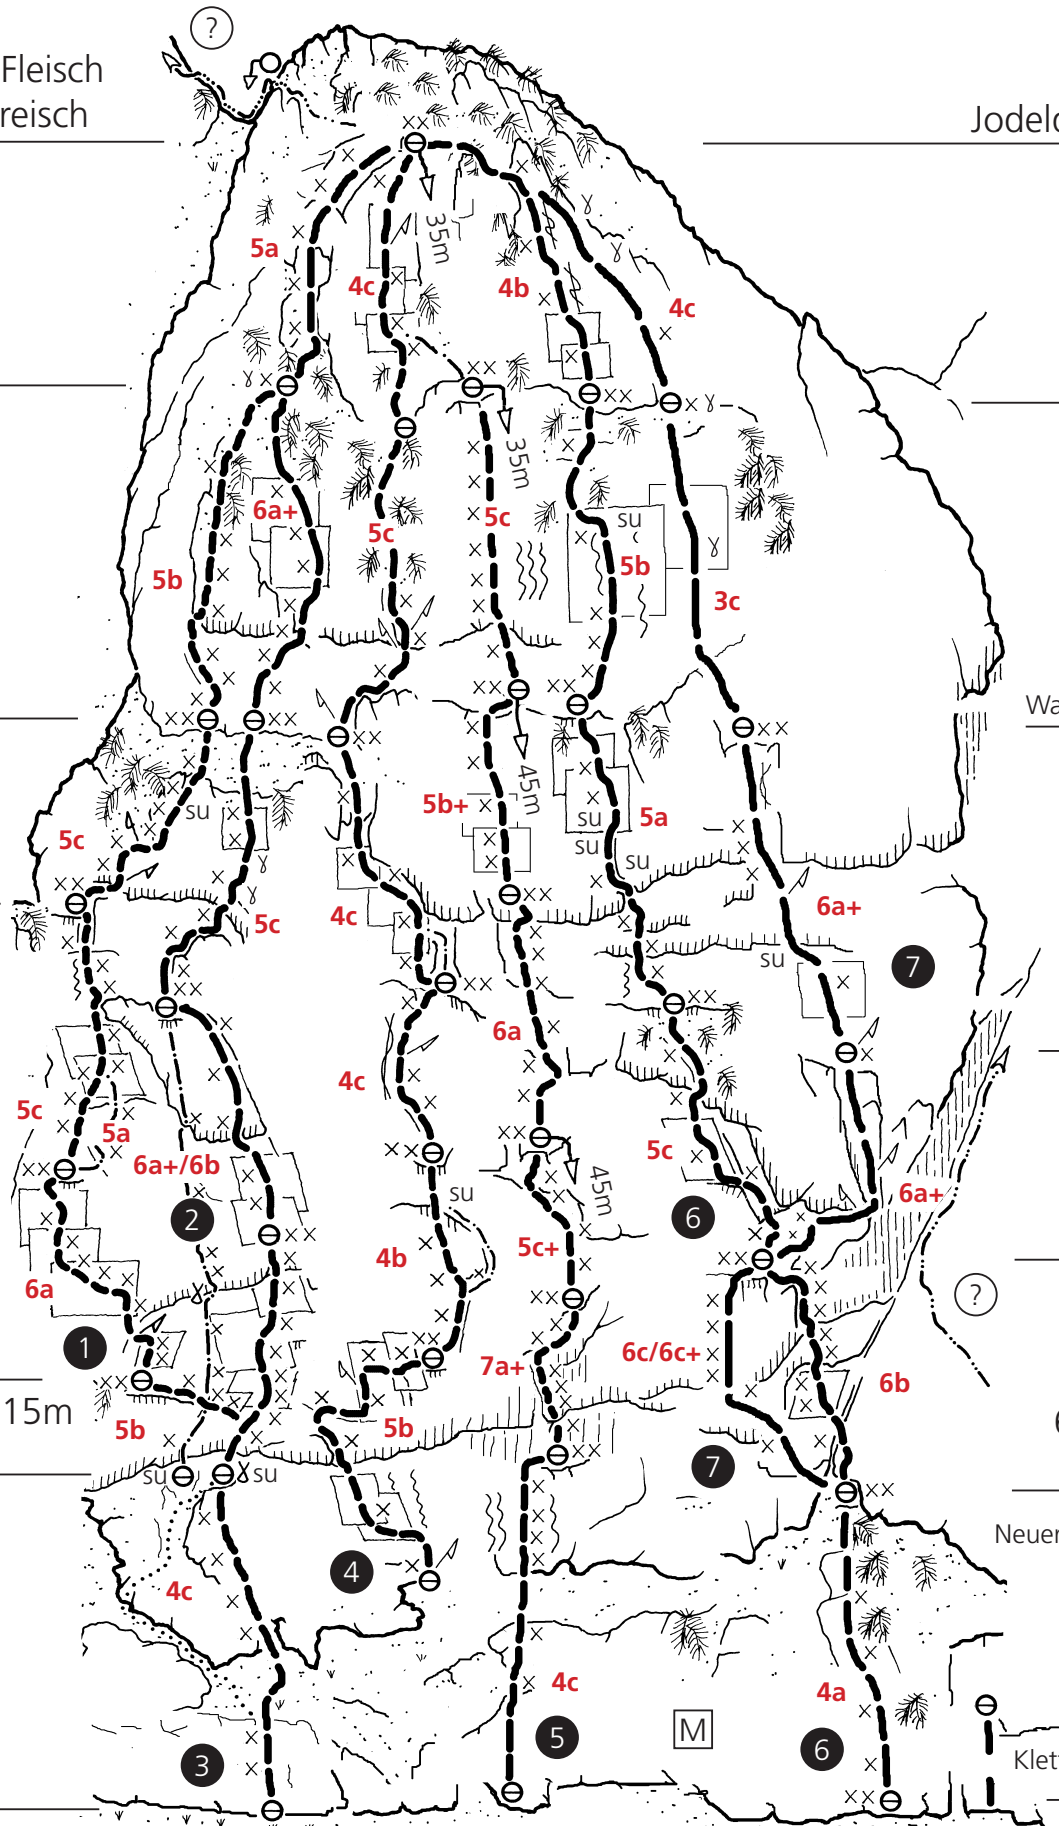

Südwand

Ohne Fleisch
kein Preisch

Jodeldiplom

7. SL
30m
5a

6. SL
35m
4c

6. SL
45m
5b

5. SL
45m
3c

5. SL
30m
5c

Wandbuch

4. SL
40m
6a+

4. SL
35m
5c

3. SL
30m
6a+

3. SL
30m
6a

2. SL
35m
6c/6c+

2. SL; 15m
5b

Neuer Einstieg

1. SL
45m
4c

1. SL
25m
4a

1 Ohne Fleisch...

6a

2 Var. Vector

6a+/6b

5 Hamsterli

7a+